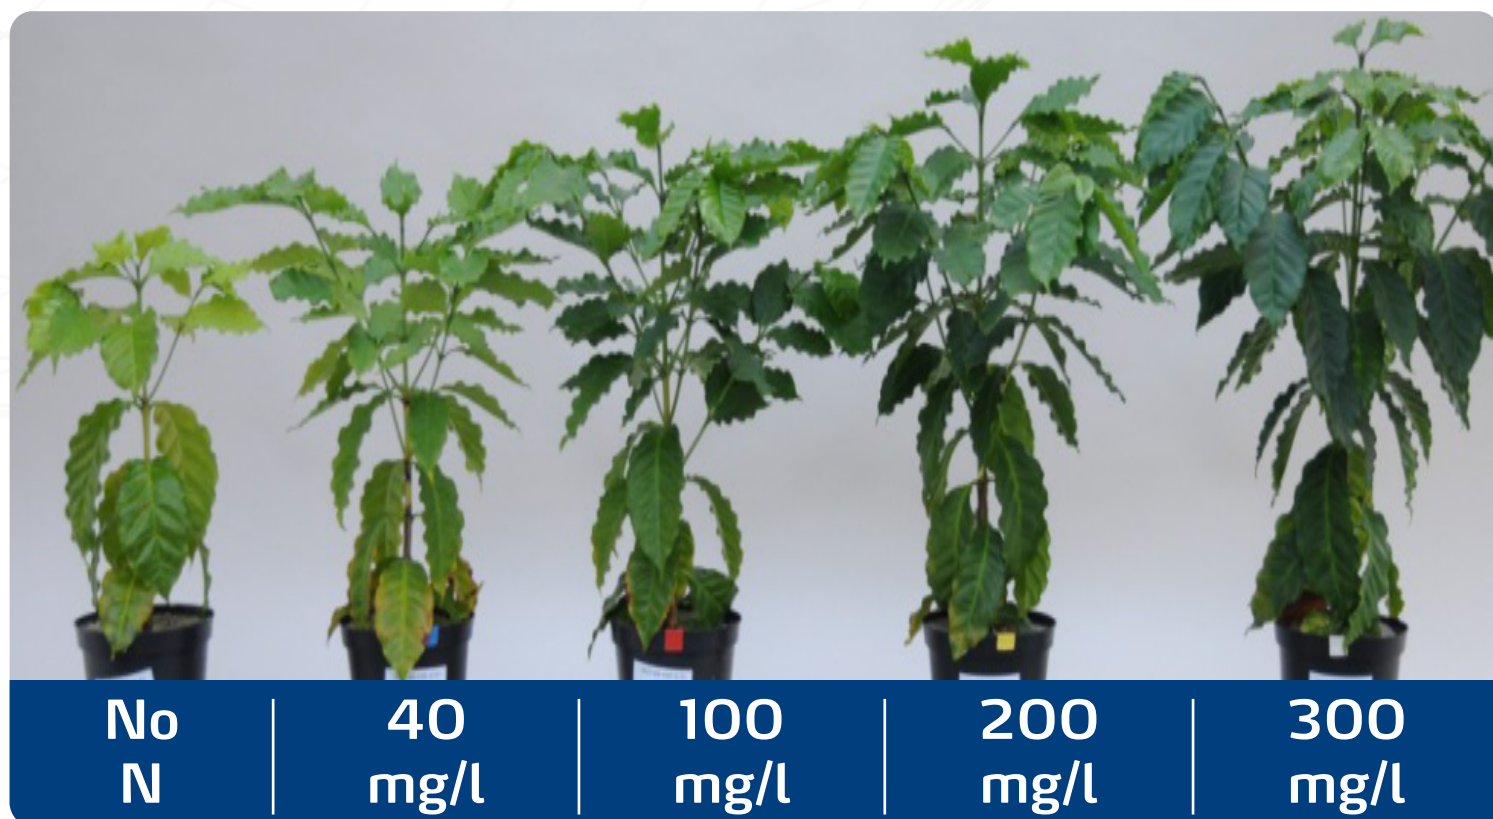

## La importancia del Nitrógeno en el cultivo de café

El Nitrógeno es el nutriente más demandado en etapa levante y el segundo en etapa productiva. Es el nutriente que más responde en la planta de café, pero el que debe de ser manejado con el mayor cuidado posible debido a sus efectos negativos sobre el ambiente cuando es aplicado indiscriminadamente o sin ningún criterio. Contribuye con la formación de carbohidratos, lípidos y proteínas e influye directamente sobre el crecimiento, la productividad y la calidad.

# Resultados

Sin Nitrógeno

Con Nitrógeno

**Figura 1:**

Plantas de café (*Coffea arabica*) (sin Aplicación N & con Aplicación de N).

**5 meses de iniciado el ensayo**

**Figura 2:**

Plantas de *Coffea Arabica* con dosis crecientes de Nitrógeno

# Conclusión

El Nitrógeno es un nutriente esencial que siempre se debe incluir en los programas de Nutrición, tanto en etapas de levante como en producción, su aporte en los programas de nutrición es determinante para alcanzar y sostener buenas producciones a lo largo del ciclo productivo.